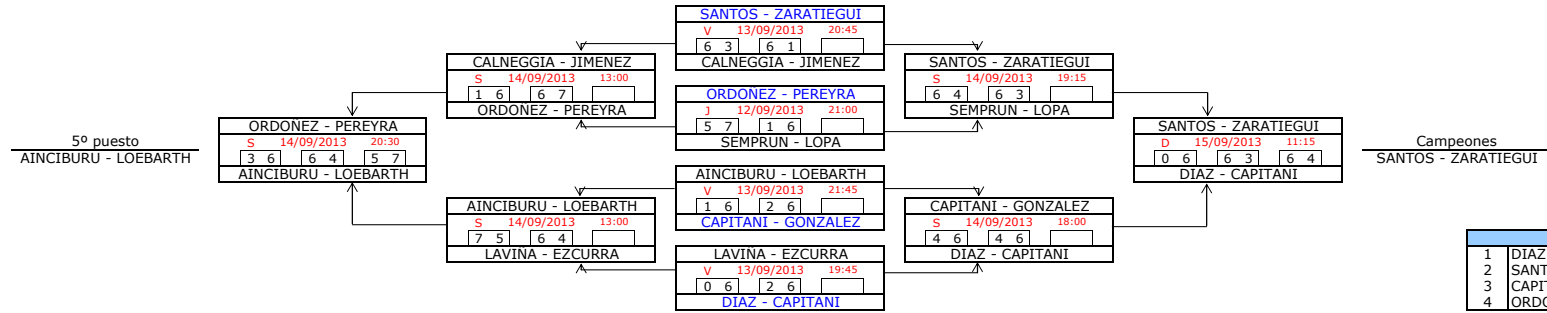

FASE FINAL

CABEZAS DE SERIE		
1	DIAZ - CAPITANI	12098
2	SANTOS - ZARATIEGUI	11784
3	CAPITANI - GONZALEZ	10999
4	ORDONEZ - PEREYRA	10930