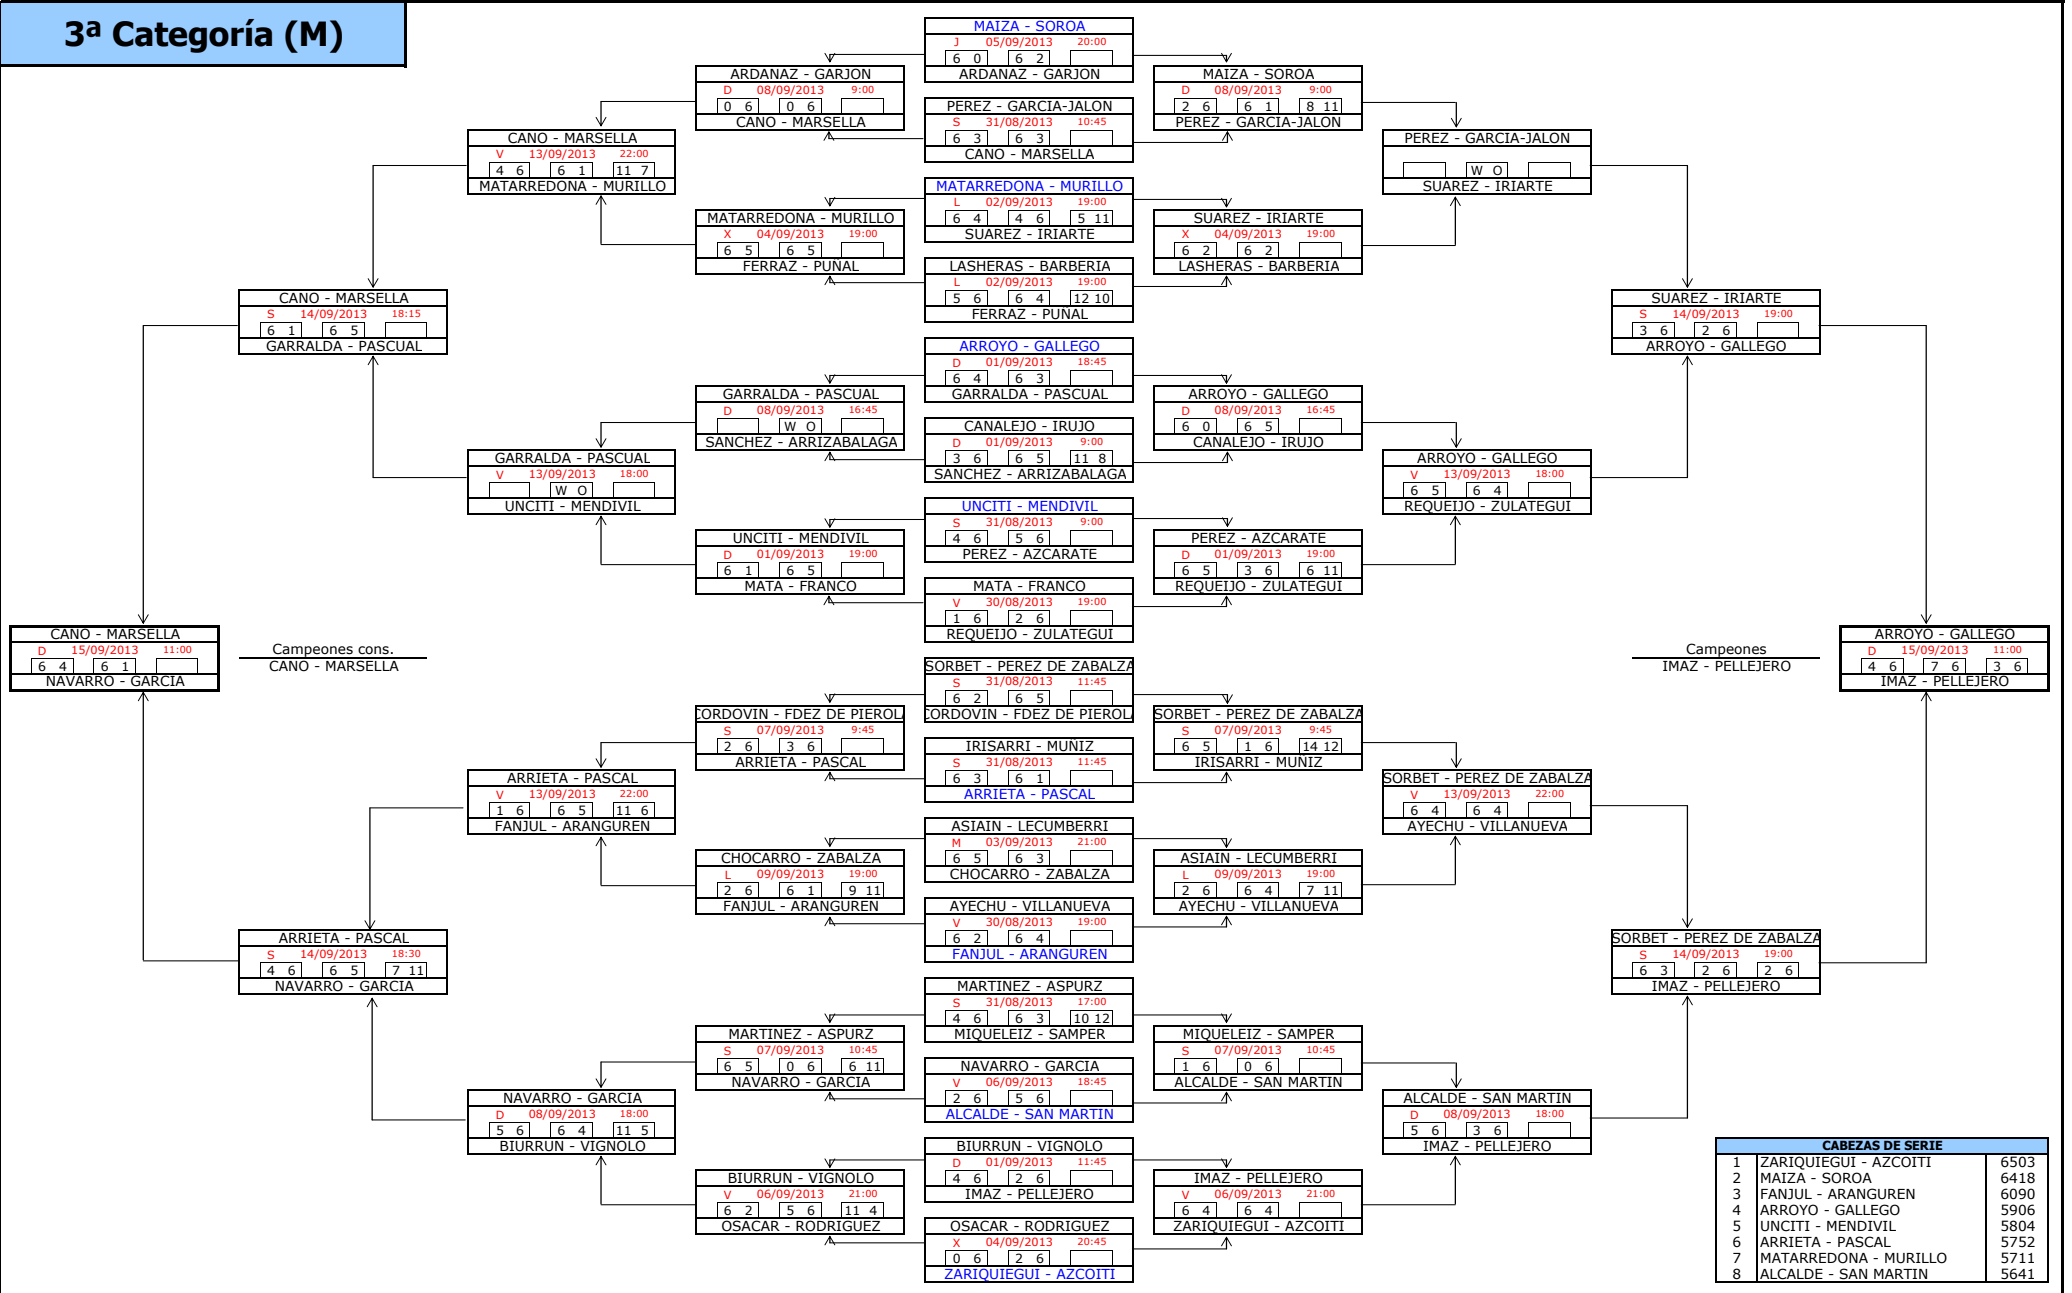

3ª Categoría (M)

CABEZAS DE SERIE		
1	ZARIQUEGUI - AZCOTTI	6503
2	MAIZA - SOROA	6418
3	FANJUL - ARANGUREN	6090
4	ARROYO - GALLEGO	5906
5	UNCITI - MENDIVIL	5804
6	ARRIETA - PASCAL	5752
7	MATARREDONA - MURILLO	5711
8	ALCALDE - SAN MARTIN	5641