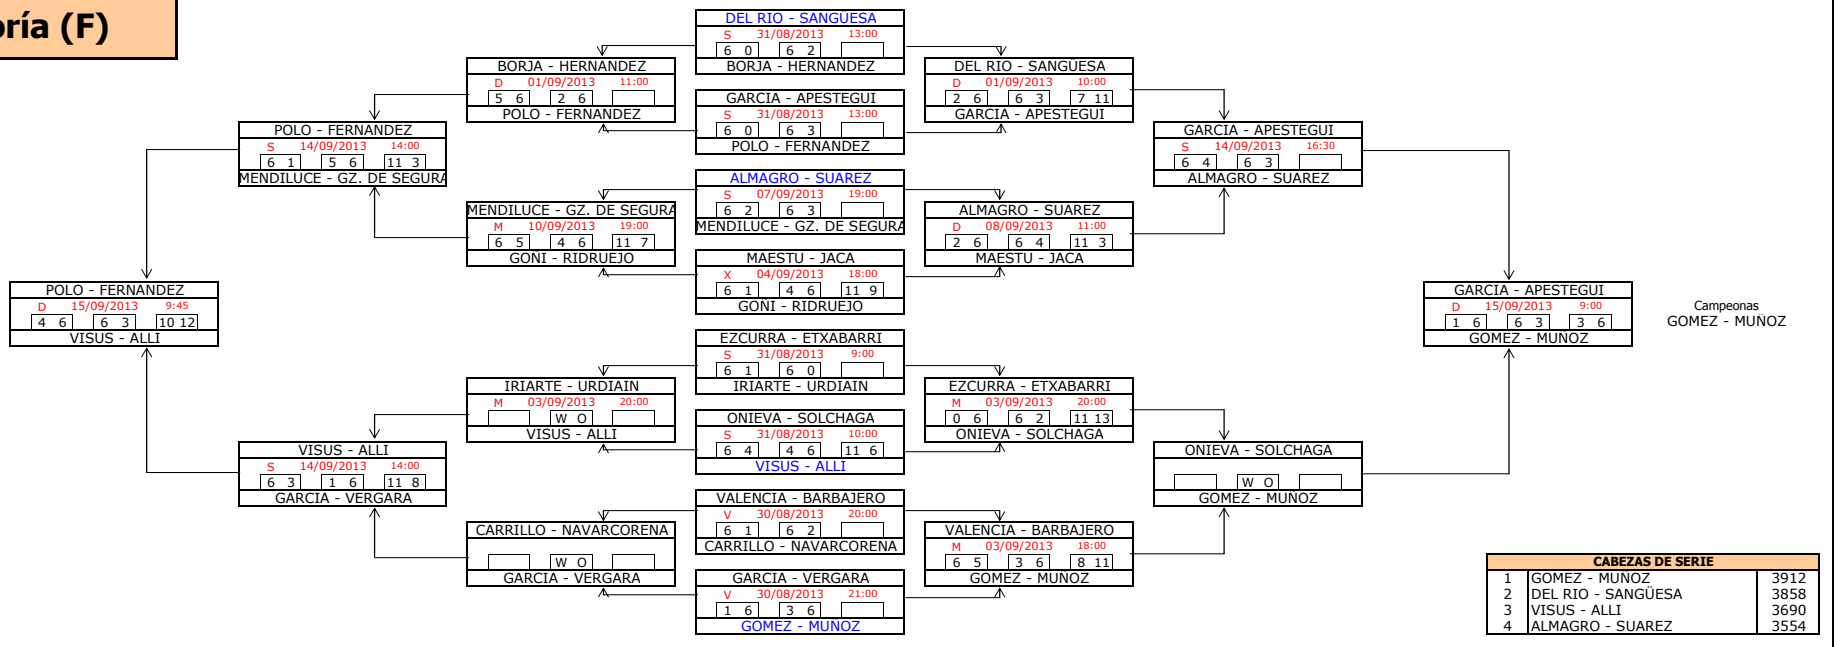

LANASPA - MARAÑON			
S	07/09/2013	11:00	
4	6	6	1
11	2		

LANASPA - MARAÑON			
D	08/09/2013	12:00	
6	5	6	4

LANASPA - MARAÑON			
S	14/09/2013	17:15	
4	6	7	5
4	6		

ORRADRE - IGLESIAS			
W	O		

CERRO - AZPARREN			
D	01/09/2013	13:00	
6	3	6	1

VIGURIA - EDERRA			
D	01/09/2013	18:00	
2	6	1	6

SORIA - OJER			
D	01/09/2013	18:00	
2	6	1	6

Campeonas  
CAPITANI - IBANEZ

CABEZAS DE SERIE		
1	SORIA - OJER	6443
2	LANASPA - MARAÑON	6362
3	EQUIZA - MORALES	6298
4	CERRO - AZPARREN	6216

## 4ª Categoría (F)

Campeonas  
ARROYO - SANTACANA

CABEZAS DE SERIE		
1	CLEMENTE - LIZARRAGA	5122
2	RECALDE - GALDIANO	4944
3	JAUREGUI - PIPAON	4868
4	GALLEGO - L. DE ERENCHUN	4838

## 5ª Categoría (F)

Campeonas  
VISUS - ALLI

Campeonas  
GOMEZ - MUNOZ

CABEZAS DE SERIE		
1	GOMEZ - MUNOZ	3912
2	DEL RIO - SANGUESA	3858
3	VISUS - ALLI	3690
4	ALMAGRO - SUAREZ	3554