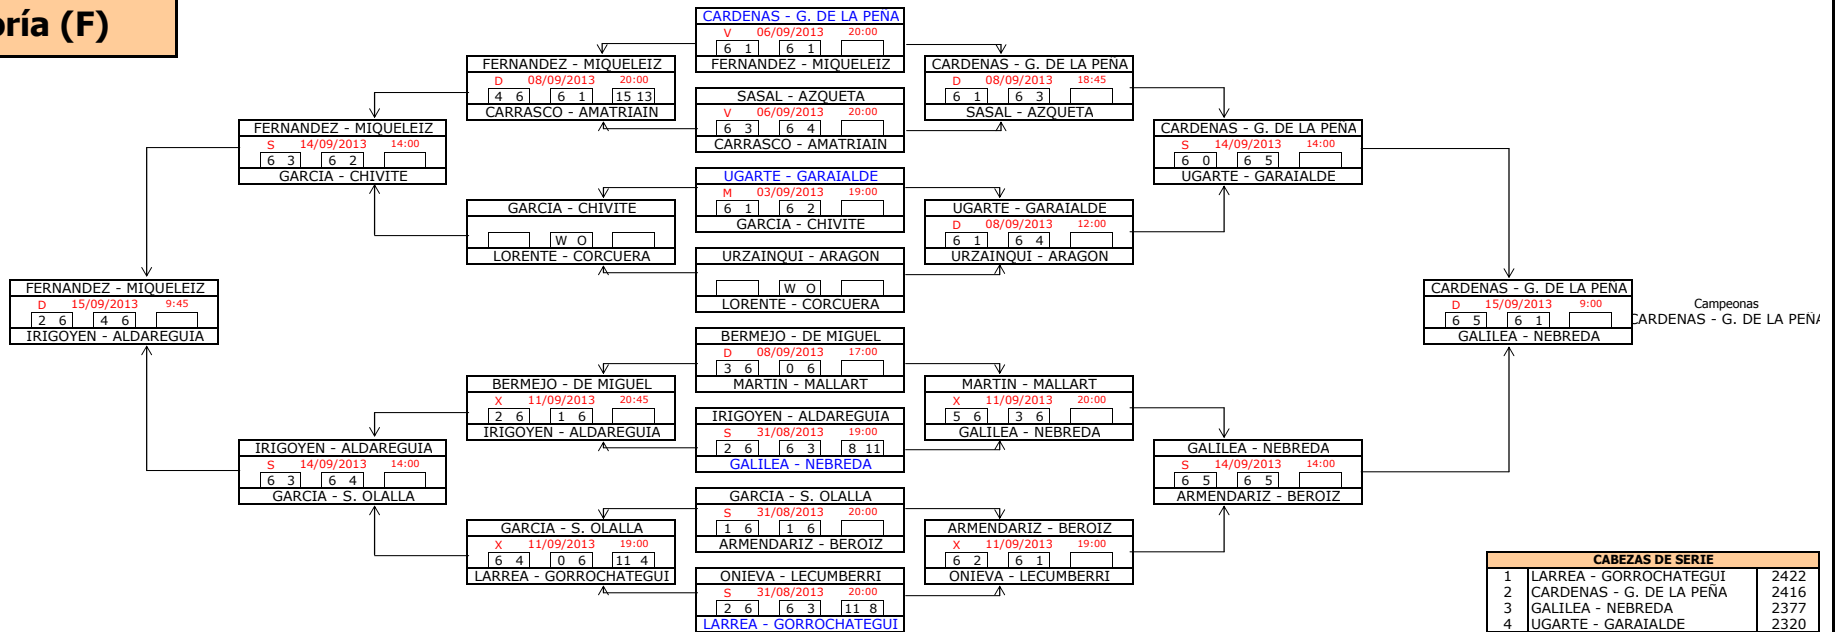

VIGURIA - EDERRA			
D	01/09/2013	18:00	
2	6	1	6

SORIA - OJER			
D	01/09/2013	18:00	
2	6	1	6

Campeonas  
CAPITANI - IBANEZ

CABEZAS DE SERIE		
1	SORIA - OJER	6443
2	LANASPA - MARAÑON	6362
3	EQUIZA - MORALES	6298
4	CERRO - AZPARREN	6216

## 4ª Categoría (F)

Campeonas  
ARROYO - SANTACANA

CABEZAS DE SERIE		
1	CLEMENTE - LIZARRAGA	5122
2	RECALDE - GALDIANO	4944
3	JAUREGUI - PIPAON	4868
4	GALLEGO - L. DE ERENCHUN	4838

## 5ª Categoría (F)

Campeonas  
VISUS - ALLI

Campeonas  
GOMEZ - MUNOZ

CABEZAS DE SERIE		
1	GOMEZ - MUNOZ	3912
2	DEL RIO - SANGUESA	3858
3	VISUS - ALLI	3690
4	ALMAGRO - SUAREZ	3554

## 6ª Categoría (F)

Campeonas  
IRIGOYEN - ALDAREGUIA

CABEZAS DE SERIE		
1	LARREA - GORROCHATEGUI	2422
2	CARDENAS - G. DE LA PEÑA	2416
3	GALILEA - NEBREDAS	2377
4	UGARTE - GARAIALDE	2320