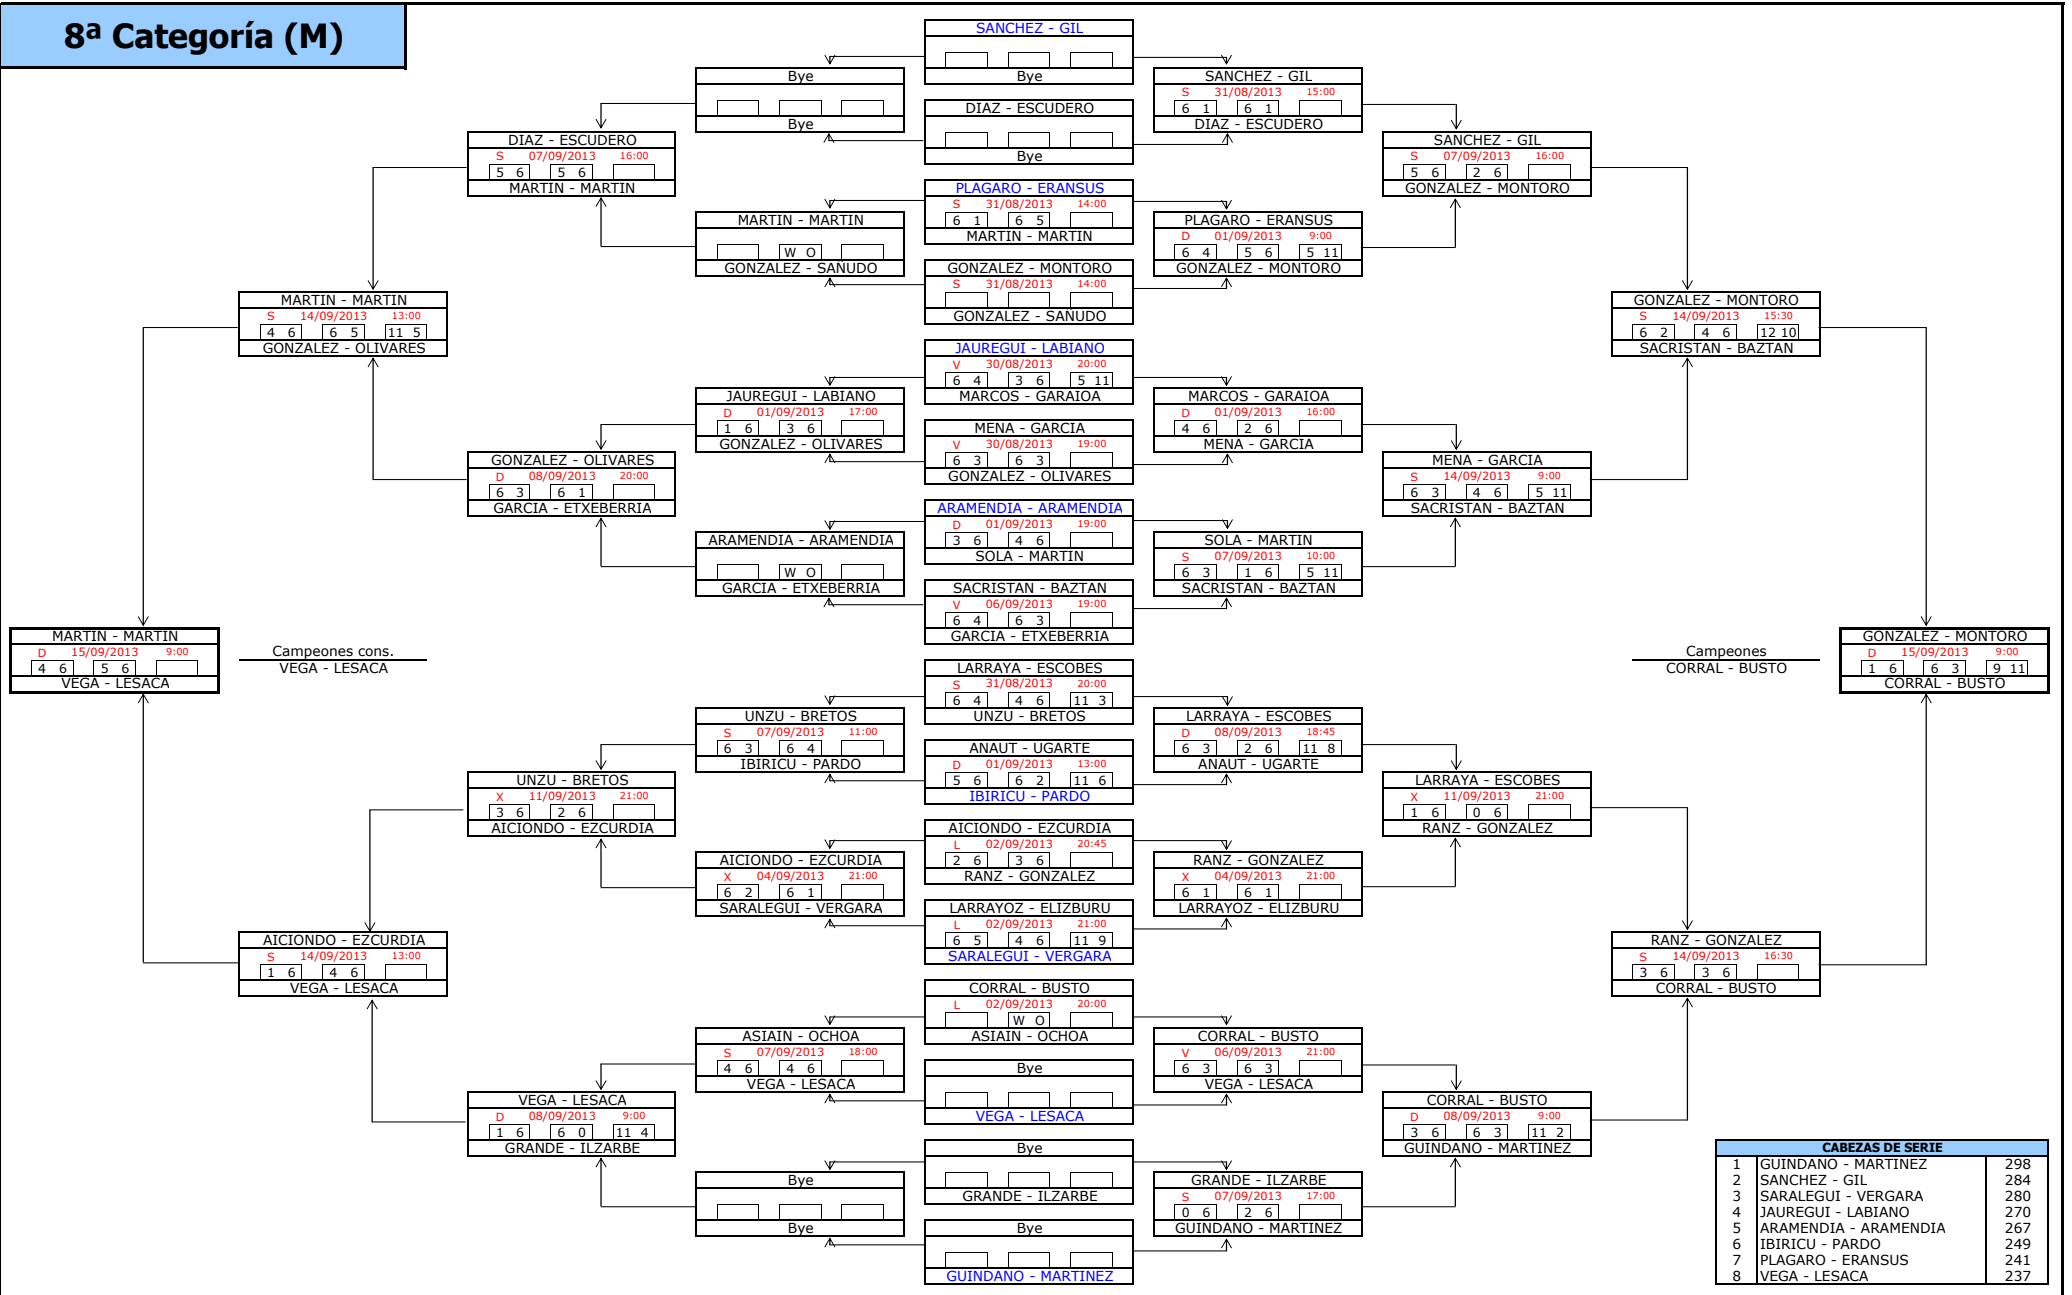

8ª Categoría (M)