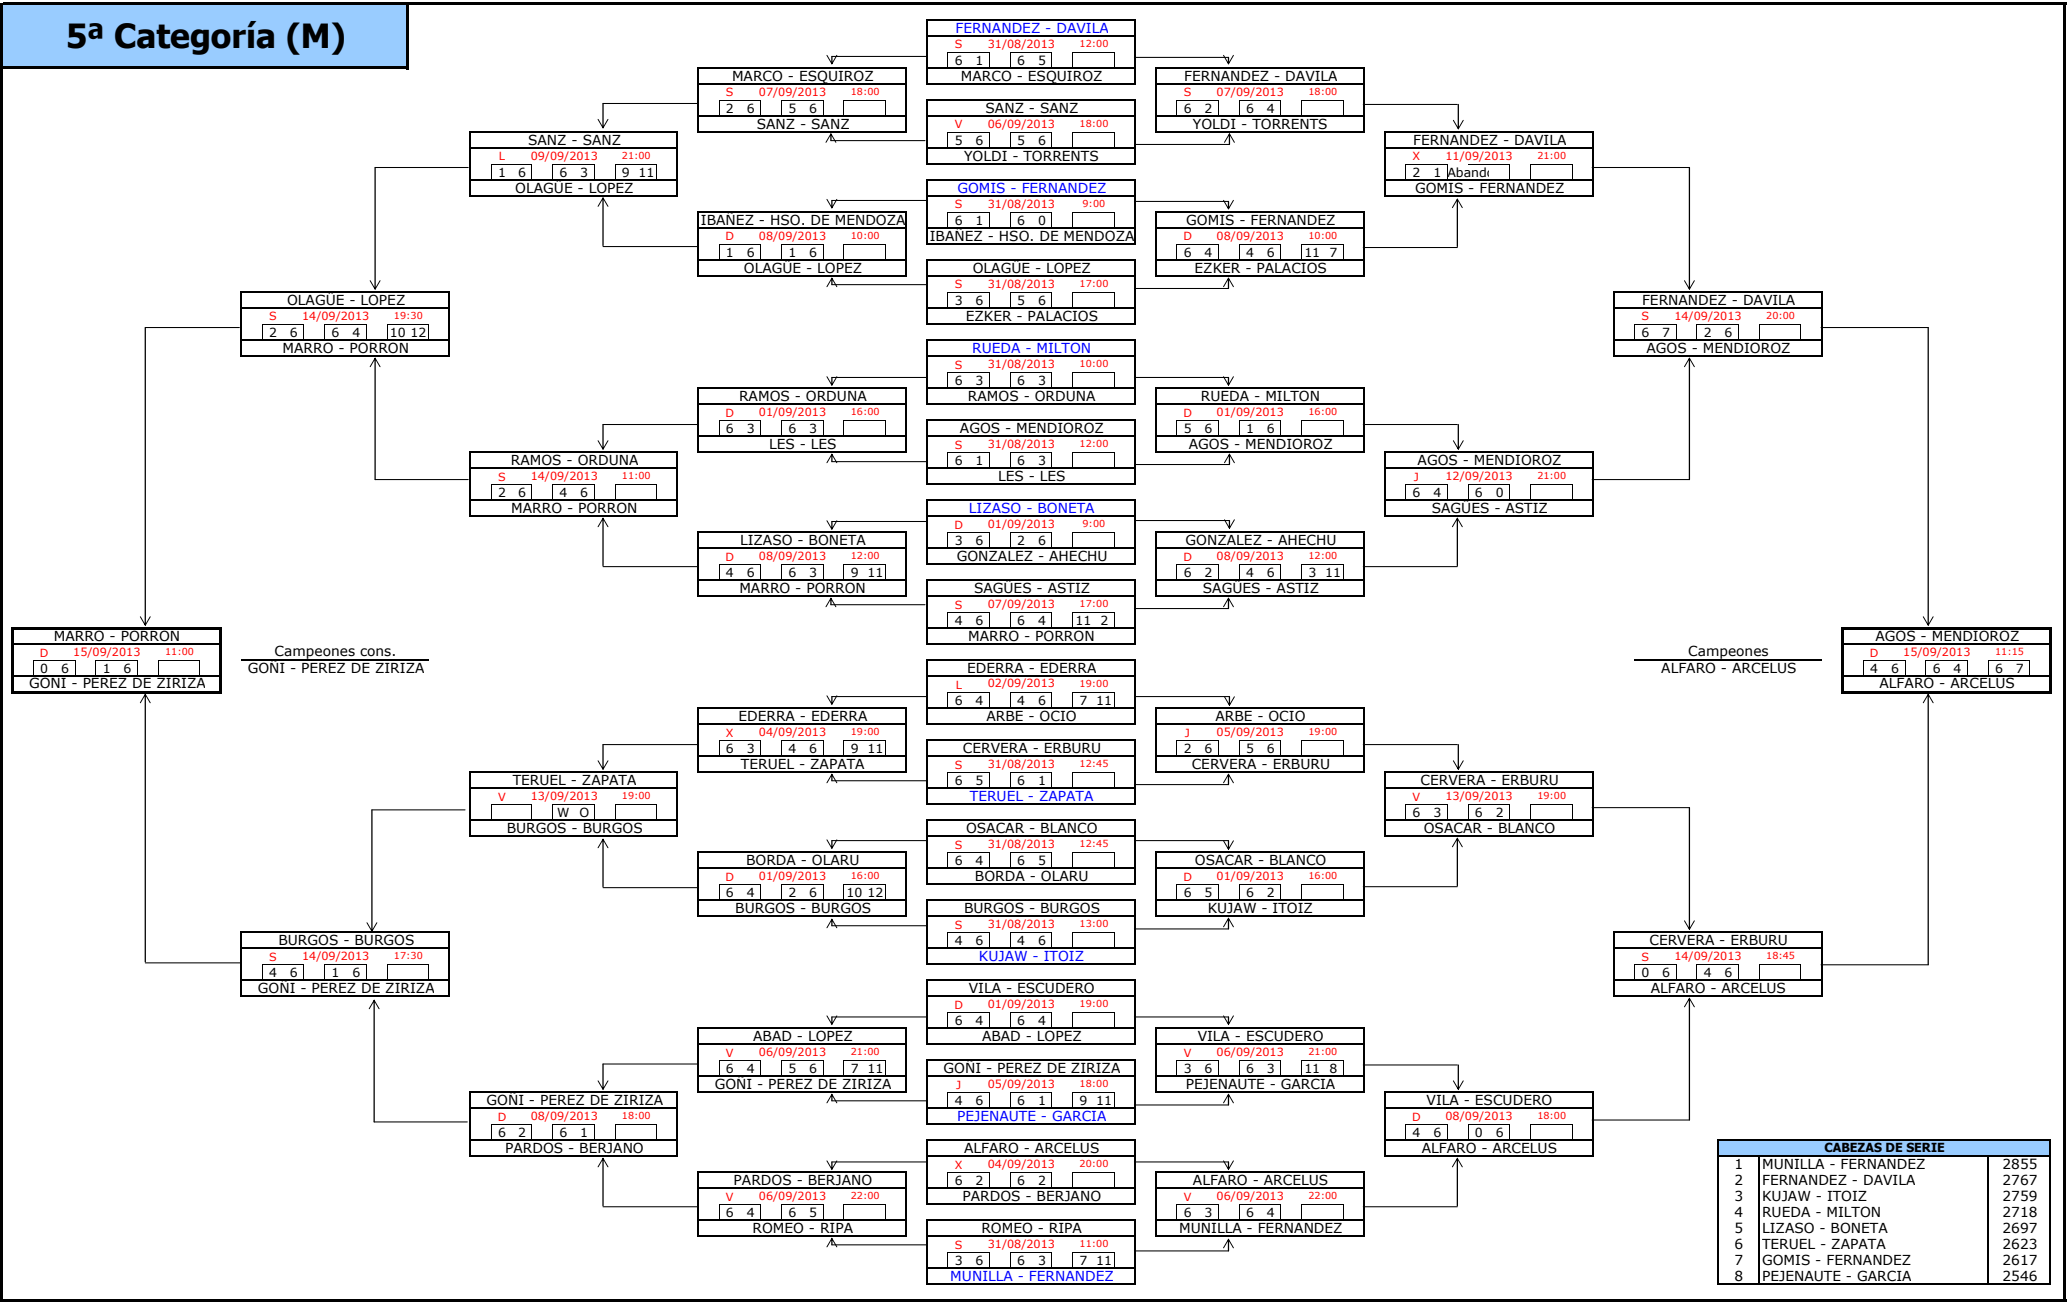

5ª Categoría (M)

Campeones cons.
GONI - PÉREZ DE ZIRIZA

Campeones
ALFARO - ARCELUS

CABEZAS DE SERIE		
1	MUNILLA - FERNANDEZ	2855
2	FERNANDEZ - DAVILA	2767
3	KUJAW - ITOIZ	2759
4	RUEDA - MILTON	2718
5	LIZASO - BONETA	2697
6	TERUEL - ZAPATA	2623
7	GOMIS - FERNANDEZ	2617
8	PEJENAUTE - GARCIA	2546