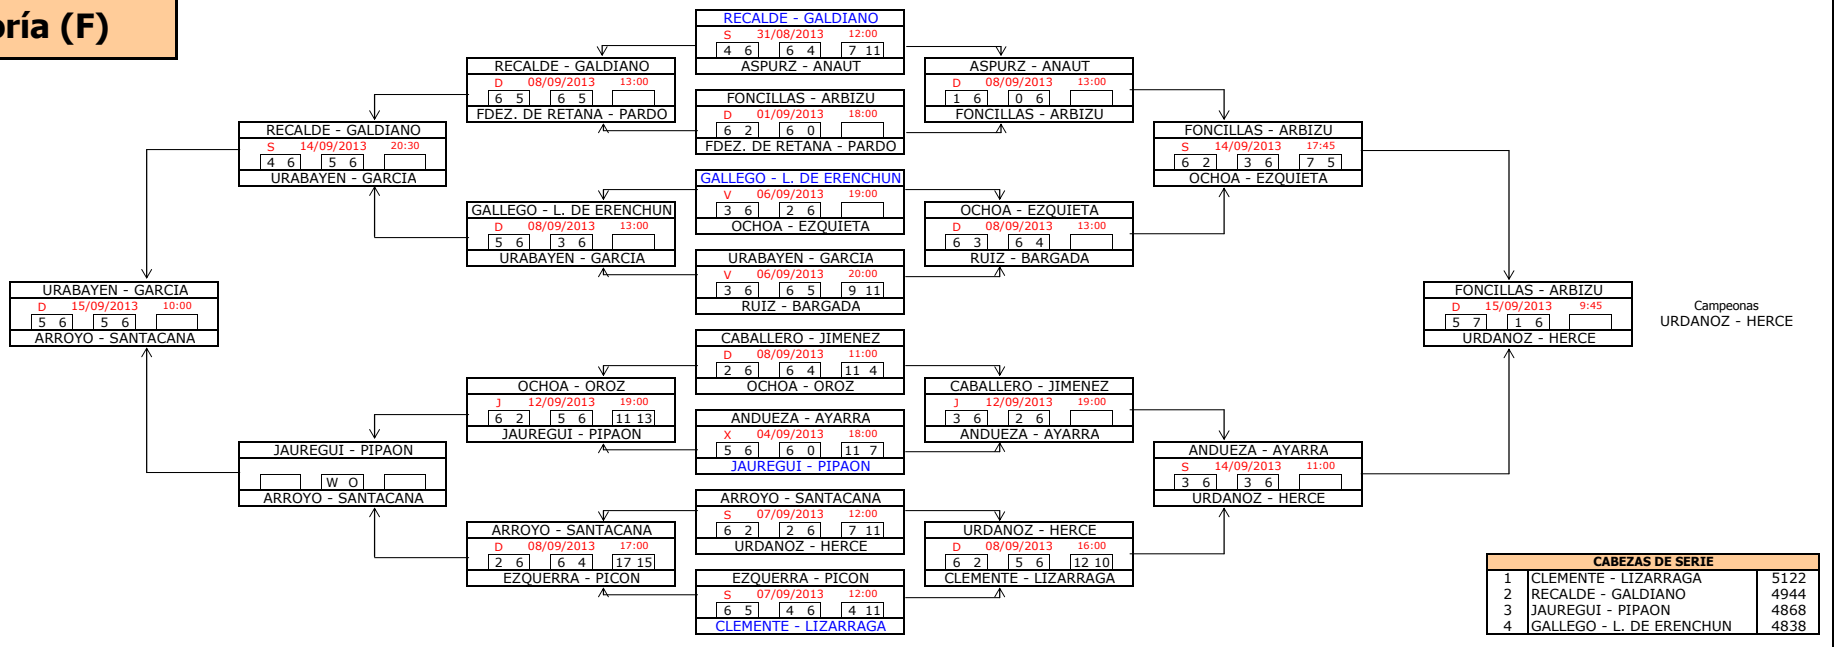

LANASPA - MARAÑON			
S	07/09/2013	11:00	
4	6	6	1
11	2		

LANASPA - MARAÑON			
D	08/09/2013	12:00	
6	5	6	4

LANASPA - MARAÑON			
S	14/09/2013	17:15	
4	6	7	5
4	6		

ORRADRE - IGLESIAS			
W	O		

CERRO - AZPARREN			
D	01/09/2013	13:00	
6	3	6	1

ARIZ - AGUERREA			
S	07/09/2013	12:45	
4	6	5	6

ARIZ - AGUERREA			
D	01/09/2013	18:00	
2	6	2	6

SOLA - ALZU			
M	03/09/2013	20:00	
6	3	0	6
11	7		

SOLA - ALZU			
S	14/09/2013	17:30	
6	4	4	6
6	4		

VIGURIA - EDERRA			
D	01/09/2013	18:00	
2	6	1	6

VIGURIA - EDERRA			
D	01/09/2013	18:00	
2	6	1	6

SORIA - OJER			
D	01/09/2013	18:00	
2	6	1	6

Campeonas  
CAPITANI - IBANEZ

CABEZAS DE SERIE		
1	SORIA - OJER	6443
2	LANASPA - MARAÑON	6362
3	EQUIZA - MORALES	6298
4	CERRO - AZPARREN	6216

## 4ª Categoría (F)

Campeonas  
ARROYO - SANTACANA

CABEZAS DE SERIE		
1	CLEMENTE - LIZARRAGA	5122
2	RECALDE - GALDIANO	4944
3	JAUREGUI - PIPAON	4868
4	GALLEGO - L. DE ERENCHUN	4838