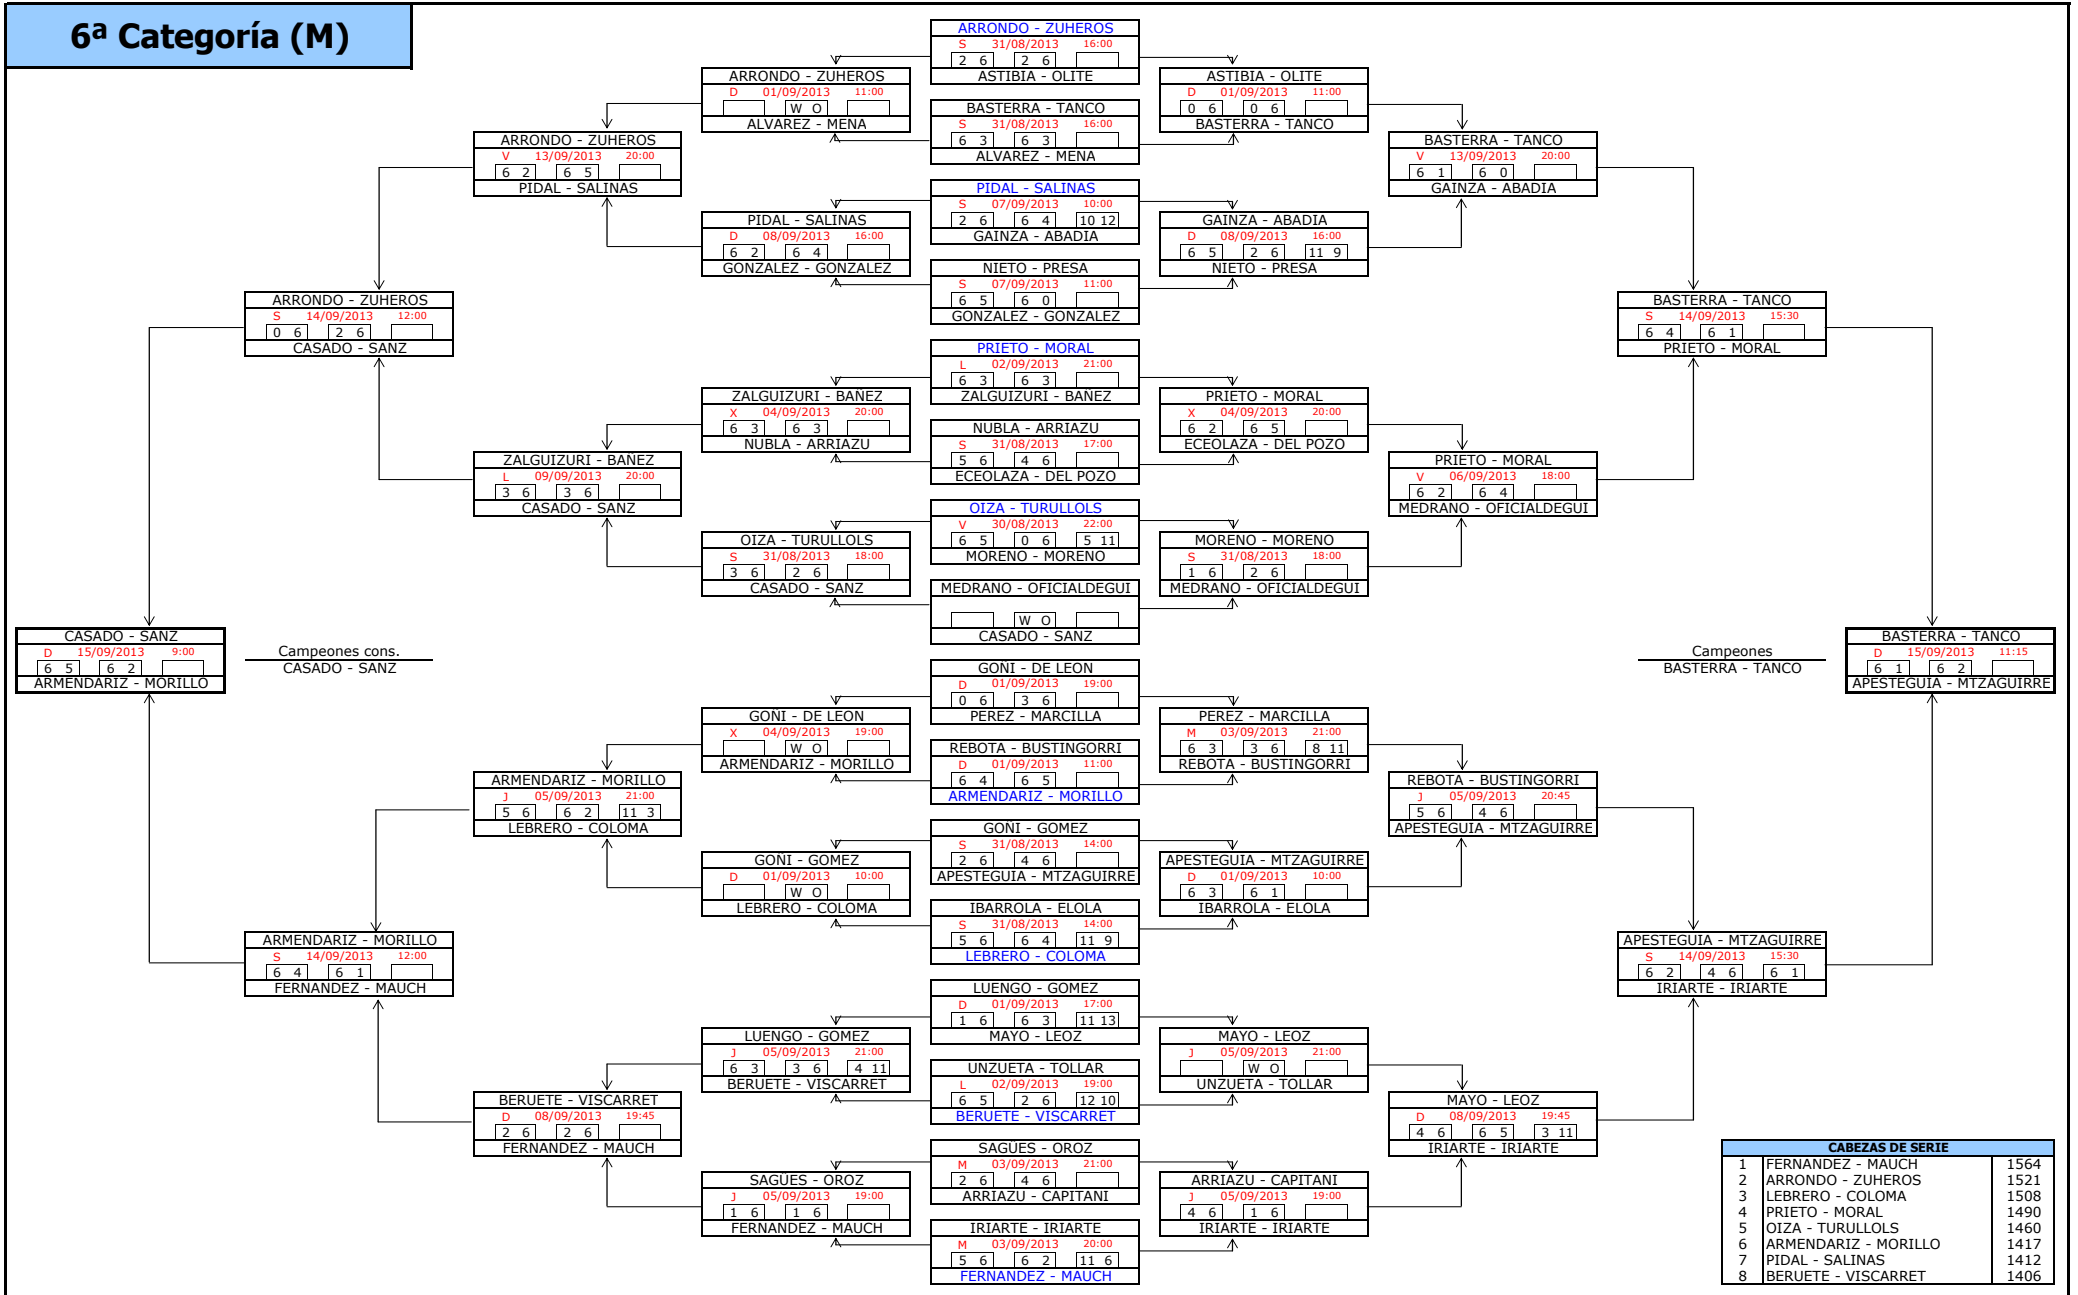

6ª Categoría (M)