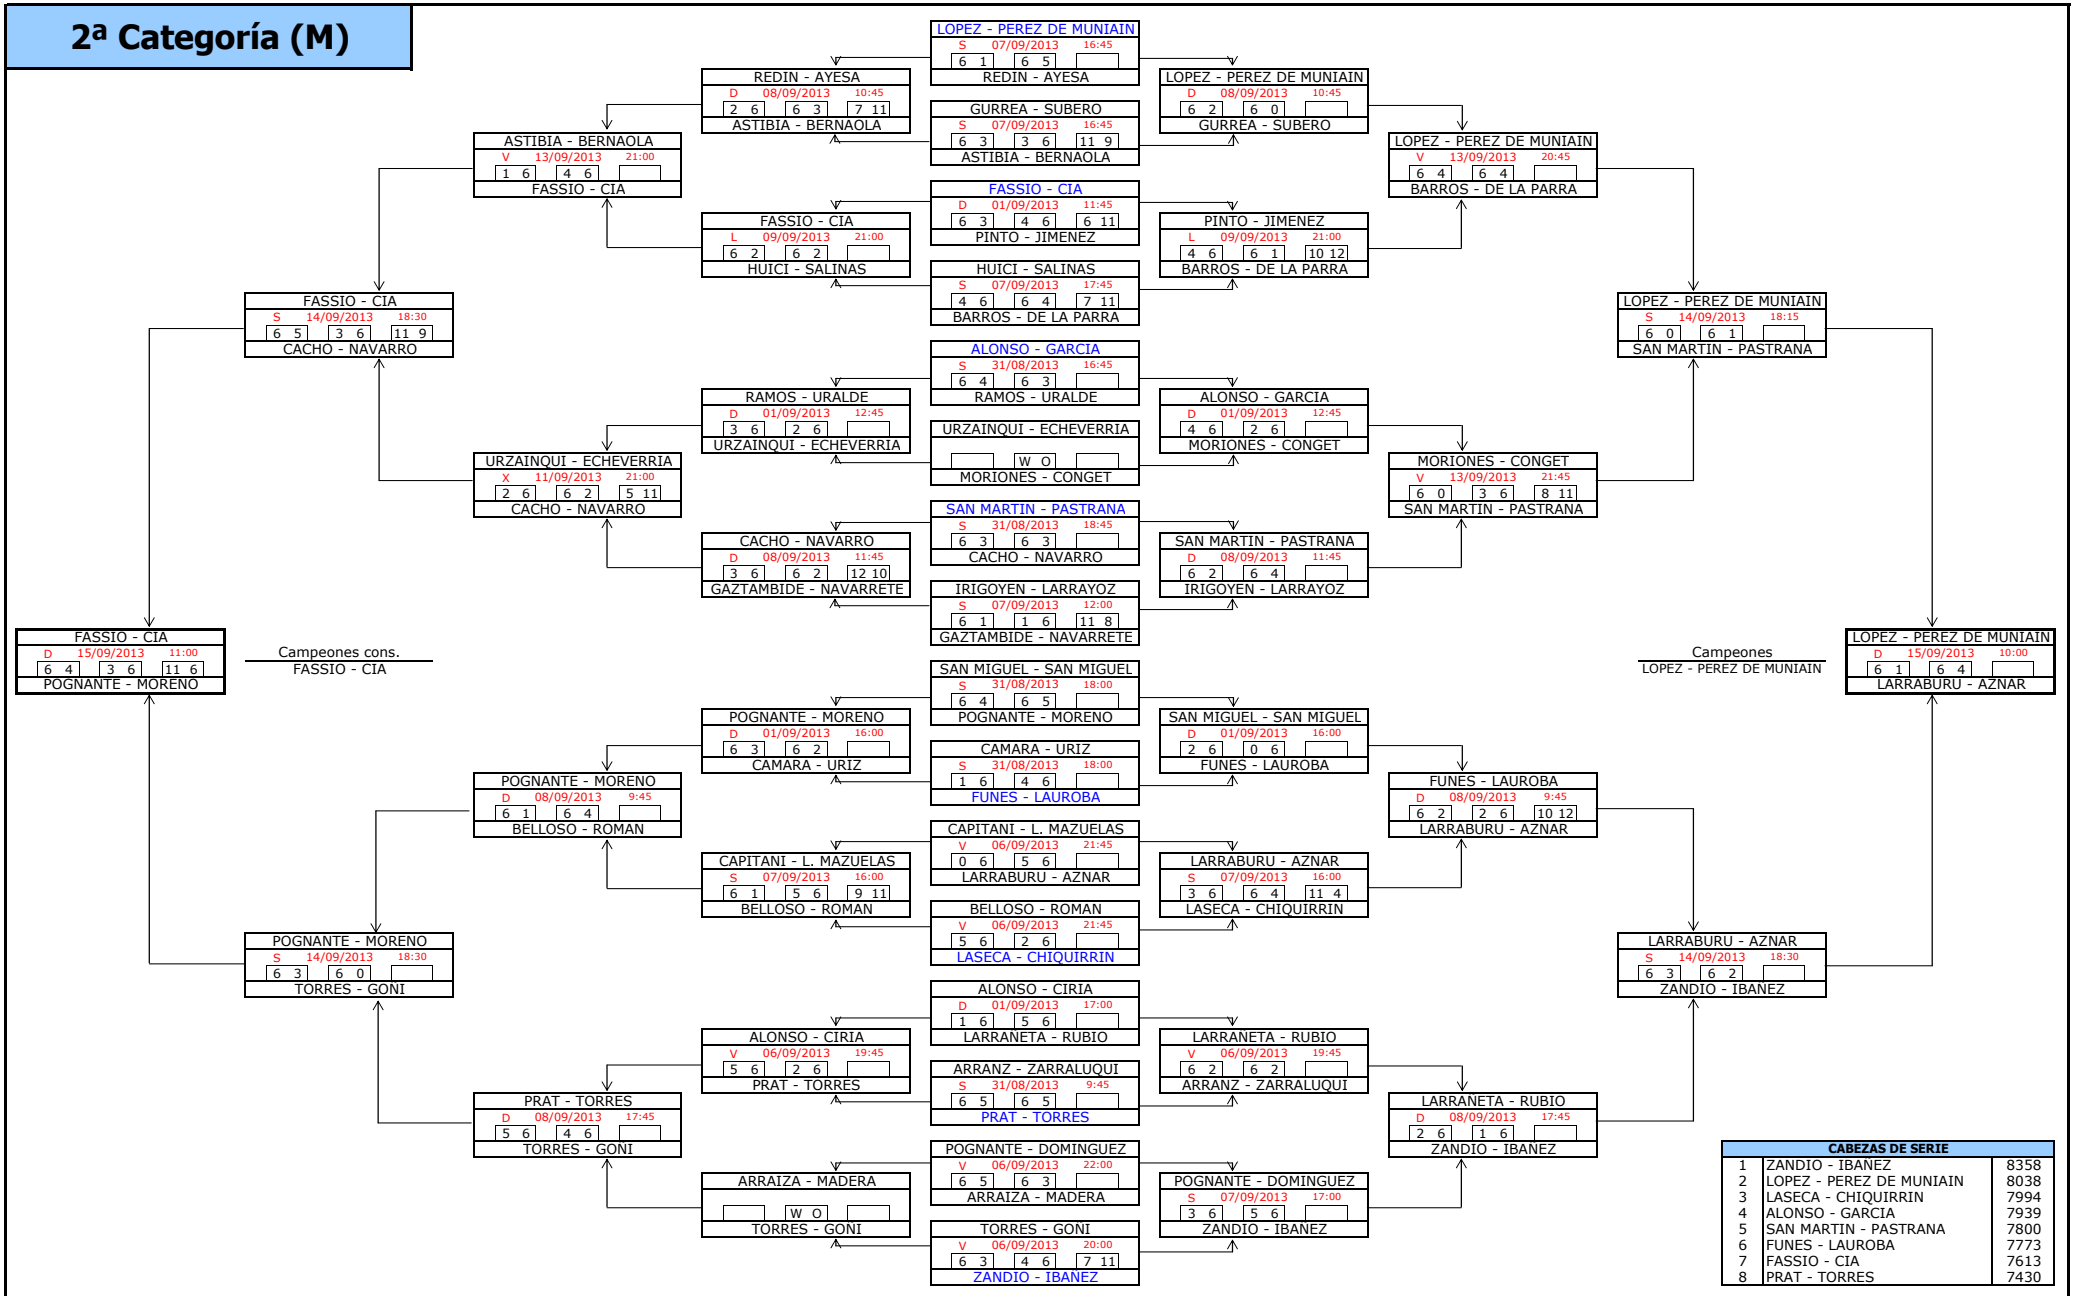

2ª Categoría (M)