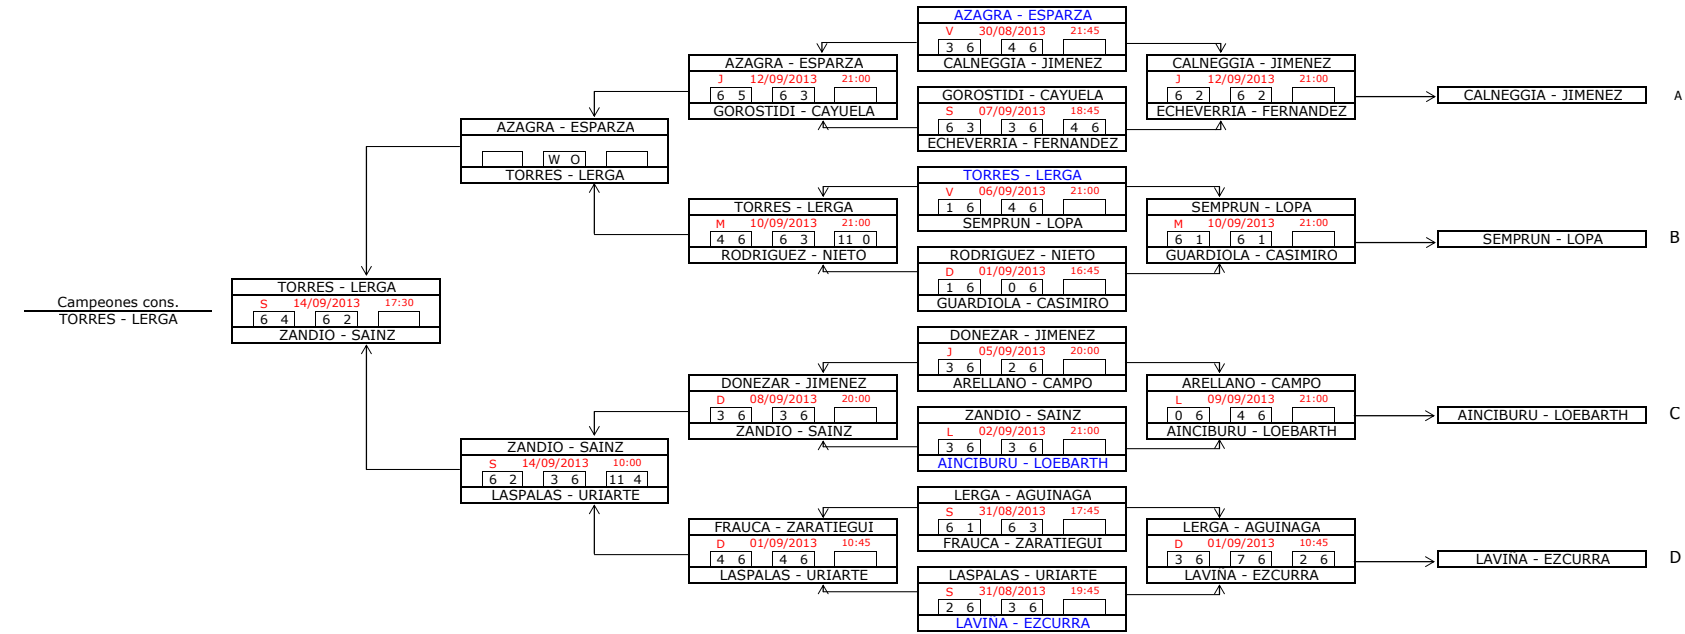

## FASE PREVIA

CABEZAS DE SERIE		
5	TORRES - LERGA	10651
6	AINCIBURU - LOEBARTH	10056
7	AZAGRA - ESPARZA	9491
8	LAVINA - EZCURRA	9478

VIGURIA - EDERRA			
D	01/09/2013	18:00	
2	6	1	6

SORIA - OJER			
D	01/09/2013	18:00	
2	6	1	6

Campeonas  
CAPITANI - IBANEZ

CABEZAS DE SERIE		
1	SORIA - OJER	6443
2	LANASPA - MARAÑON	6362
3	EQUIZA - MORALES	6298
4	CERRO - AZPARREN	6216